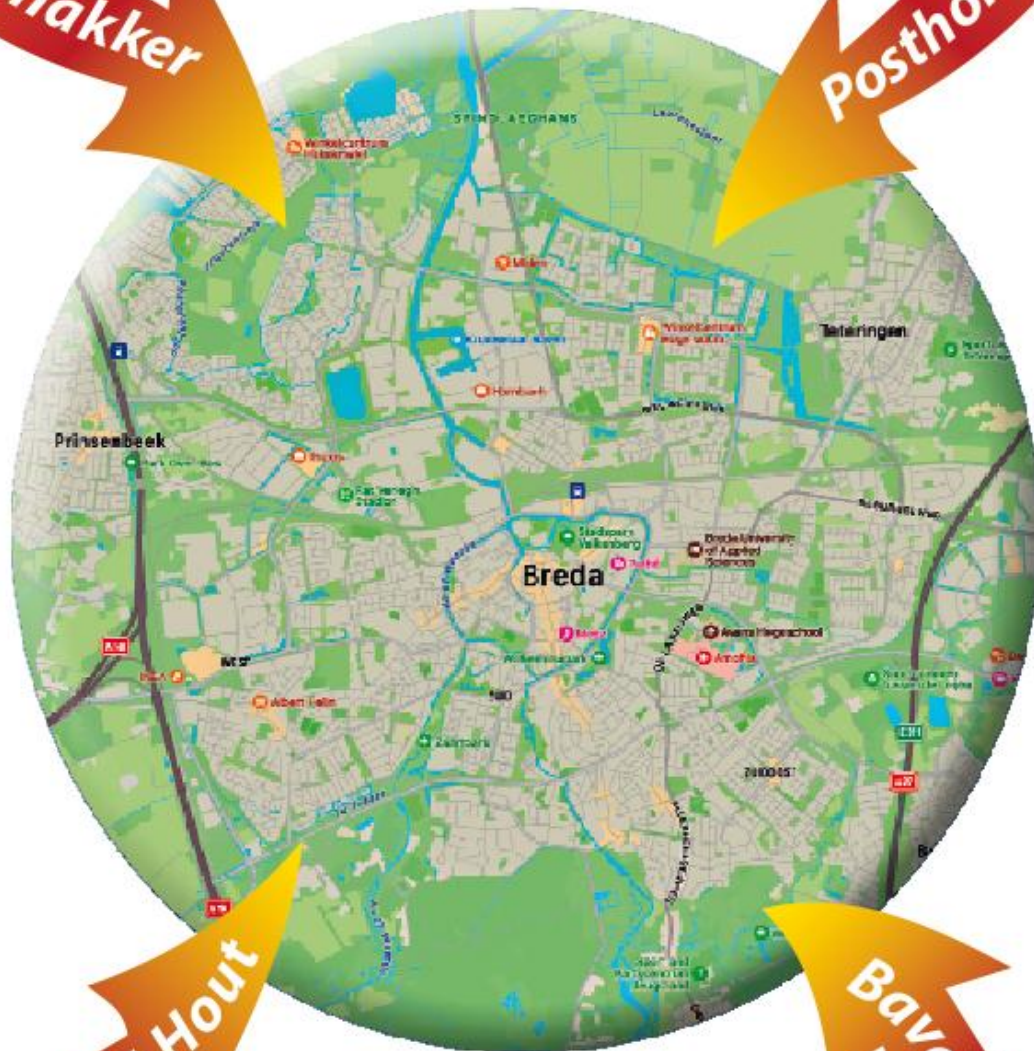

Wat doen we met ons buitengebied?

Steenakker

Posthoren

Landgoed 't Hout

Bavel - Zuid

Verstikken bedrijfsterreinen Breda's buitengebied?

***Praat met ons mee, woensdag 18 september 20.00 uur.
Gemeenschapshuis Kievitslaar - Rijsbergseweg 354 - Effen (Breda)***

De Groene Koepel, IVN Mark&Donge, nmv Markkant, adviesgroep BromN